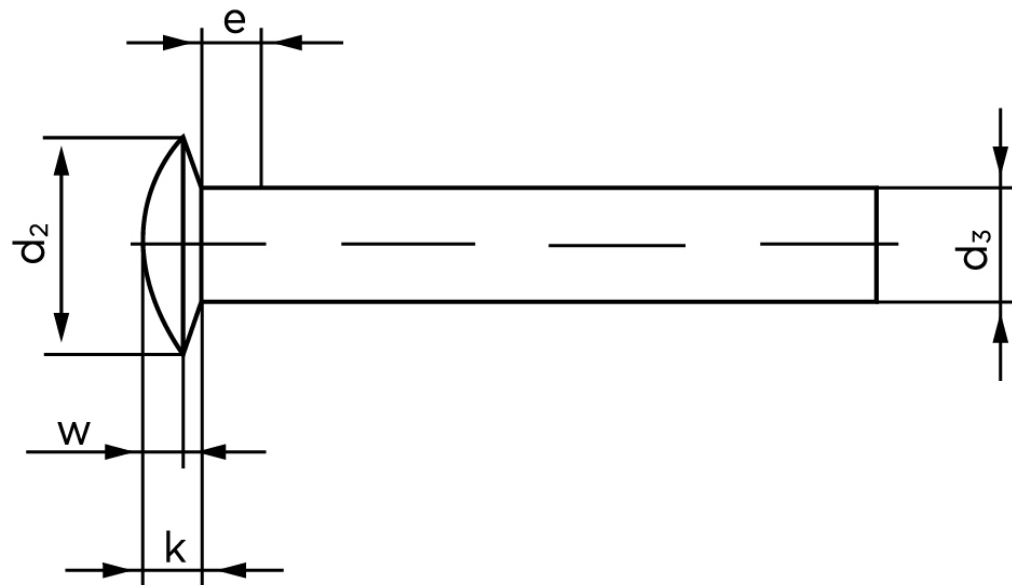

Linshovedet Nitte DIN 662 Ubehandlet Stål 5x16 (500 Stk)

SKU: 006620000050016

GTIN: 4043952138212

Norm	DIN 662
Dimensions	5
d_2	10
d_3	4,82
$e_{max.}$	2,5
k	2,5
w	1,7

Bemærk disse data er vejledende, og informationerne skal anses som vejledende, Bolte.dk stiller ingen garanti eller kan stilles til ansvar for overstående datatabel. Er du i tvivl så kontakt os på 75154999.

Vil du vide mere om dette produkt
Forespørg pris her