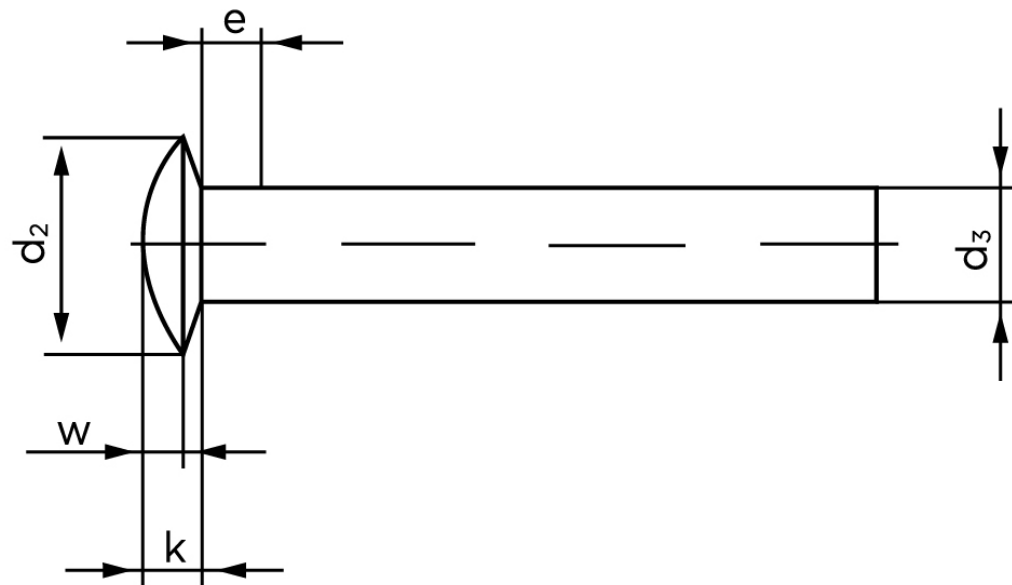

Linshovedet Nitte DIN 662 Ubehandlet Stål 6x16 (500 Stk)

SKU: 006620000060016

GTIN: 4043952138229

Norm	DIN 662
Dimensions	6
d_2	12
d_3	5,82
$e_{max.}$	3
k	3
w	2

Bemærk disse data er vejledende, og informationerne skal anses som vejledende, Bolte.dk stiller ingen garanti eller kan stilles til ansvar for overstående datatabel. Er du i tvivl så kontakt os på 75154999.

Vil du vide mere om dette produkt
Forespørg pris her