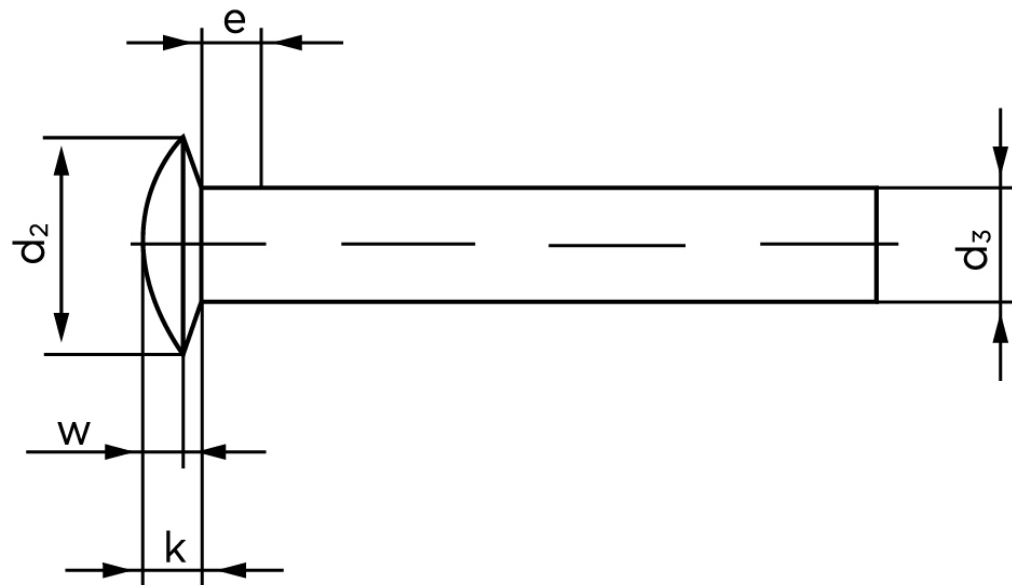

Linshovedet Nitte DIN 662 Aluminium 99.5 - 6x16 (500 Stk)

SKU: 006623000060016

GTIN: 4043952138304

Norm	DIN 662
Dimensions	6
d_2	12
d_3	5,82
$e_{max.}$	3
k	3
w	2

Bemærk disse data er vejledende, og informationerne skal anses som vejledende, Bolte.dk stiller ingen garanti eller kan stilles til ansvar for overstående datatabel. Er du i tvivl så kontakt os på 75154999.