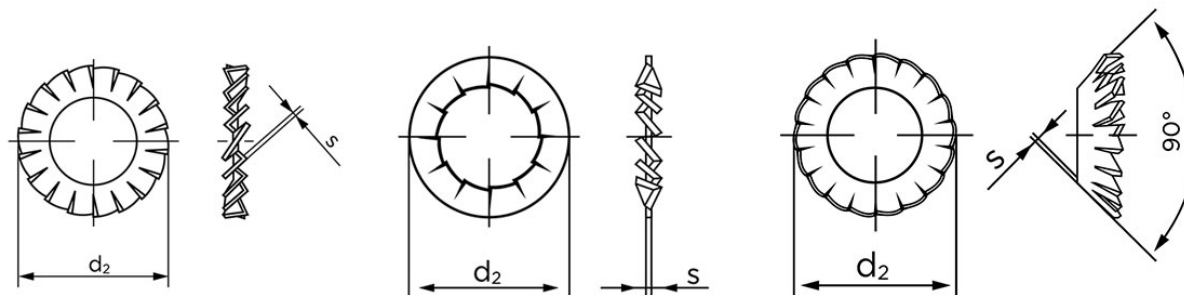

Tandskiver DIN 6798 Rustfri-Syrefast A4, Låseskive Med Udvending Tænder (Umagnetisk) Type A M10- (Ø10,5xØ16x0,9) (1000 Stk)

SKU: 067989440105000

GTIN:

Norm	DIN 6798
Dimensions	10,5
Indvendig Diameter	10,5
d₂ form A/I	18
d₂ type V	19
S_{type A/I}	0,9
S_{type V}	0,5
Til Gevind Ø	10

Bemærk disse data er vejledende, og informationerne skal anses som vejledende, Bolte.dk stiller ingen garanti eller kan stilles til ansvar for overstående datatabel. Er du i tvivl så kontakt os på 75154999.

DIN 6798 A

DIN 6798 I

DIN 6798 V

Vil du vide mere om dette produkt
Forespørg pris her