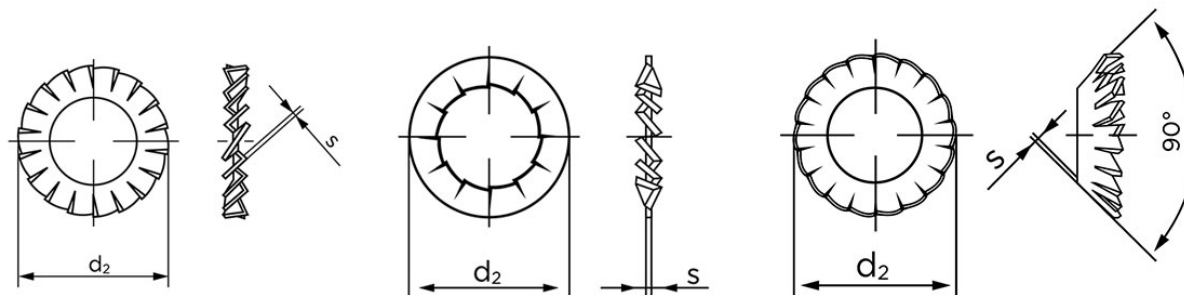

Tandskiver DIN 6798 Ubehandlet Fjederstål, Låseskive Med Indvendig Tænder Type I M12-(Ø13xØ20,5x1) (750 Stk)

SKU: 067980040130000

GTIN:

Norm	DIN 6798
Dimensions	13
Indvendig Diameter	13
d₂ form A/I	20,5
d₂ type V	23
S_{type A/I}	1
S_{type V}	0,5
Til Gevind Ø	12

Bemærk disse data er vejledende, og informationerne skal anses som vejledende, Bolte.dk stiller ingen garanti eller kan stilles til ansvar for overstående datatabel. Er du i tvivl så kontakt os på 75154999.

DIN 6798 A

DIN 6798 I

DIN 6798 V

Vil du vide mere om dette produkt
Forespørg pris her