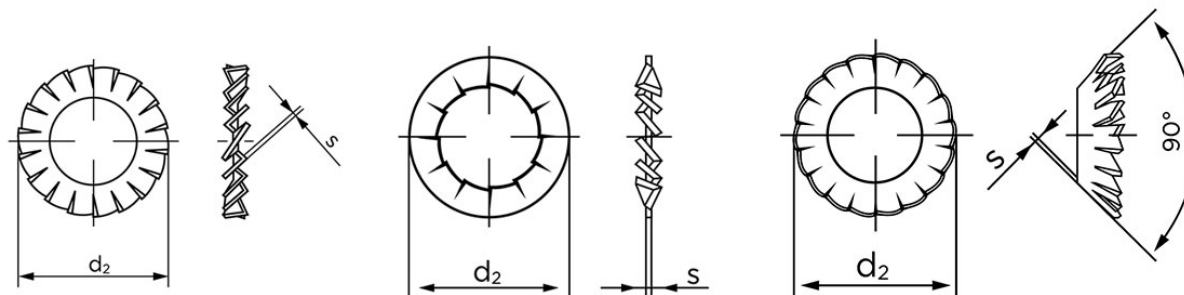

Tandskiver DIN 6798 Ubehandlet Fjederstål, Låseskive Med Indvendig Tænder Type I M12-(Ø13xØ20,5x1) (100 Stk)

SKU: 067980049130000

GTIN:

Norm	DIN 6798
Dimensions	13
Indvendig Diameter	13
d₂ form A/I	20,5
d₂ type V	23
S_{type A/I}	1
S_{type V}	0,5
Til Gevind Ø	12

Bemærk disse data er vejledende, og informationerne skal anses som vejledende, Bolte.dk stiller ingen garanti eller kan stilles til ansvar for overstående datatabel. Er du i tvivl så kontakt os på 75154999.

DIN 6798 A

DIN 6798 I

DIN 6798 V

Vil du vide mere om dette produkt
Forespørg pris her