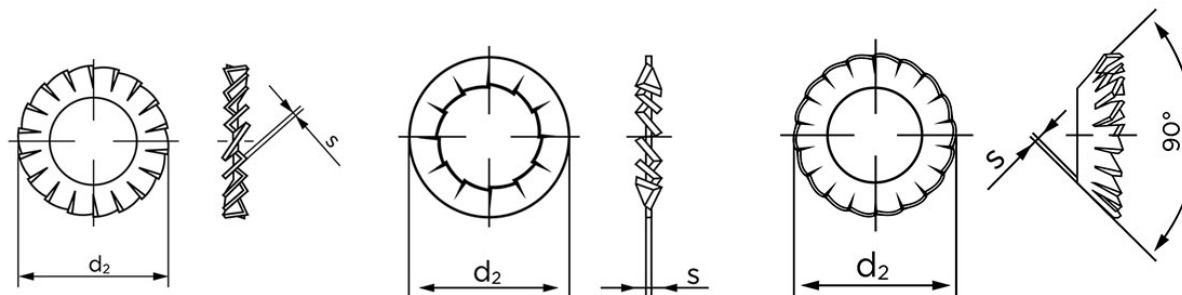

Tandskiver DIN 6798 Elforzinket Fjederstål, Låseskive Med Udvending Tænder Type A M12-(Ø13xØ20,5x1) (750 Stk)

SKU: 067980110130000

GTIN:

Norm	DIN 6798
Dimensions	13
Indvendig Diameter	13
d₂ form A/I	20,5
d₂ type V	23
S_{type A/I}	1
S_{type V}	0,5
Til Gevind Ø	12

Bemærk disse data er vejledende, og informationerne skal anses som vejledende, Bolte.dk stiller ingen garanti eller kan stilles til ansvar for overstående datatabel. Er du i tvivl så kontakt os på 75154999.

DIN 6798 A

DIN 6798 I

DIN 6798 V

Vil du vide mere om dette produkt
Forespørg pris her