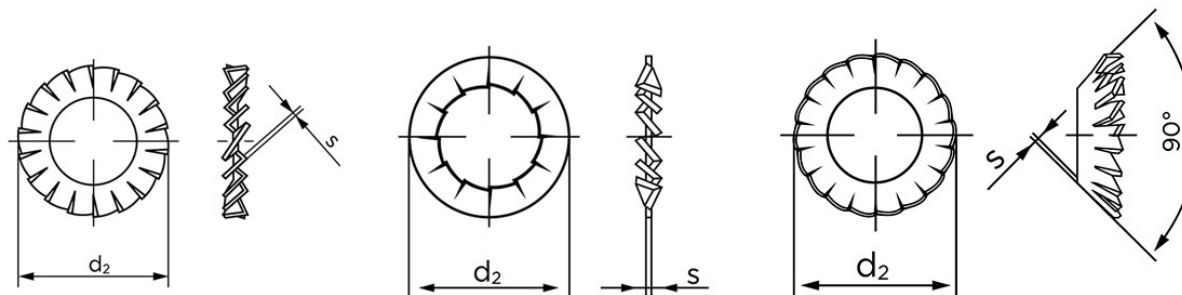

Tandskiver DIN 6798 Elforzinket Fjederstål, Låseskive Med Indvendig Tænder Type I M12-(Ø13xØ20,5x1) (750 Stk)

SKU: 067980140130000

GTIN:

Norm	DIN 6798
Dimensions	13
Indvendig Diameter	13
d₂ form A/I	20,5
d₂ type V	23
S_{type A/I}	1
S_{type V}	0,5
Til Gevind Ø	12

Bemærk disse data er vejledende, og informationerne skal anses som vejledende, Bolte.dk stiller ingen garanti eller kan stilles til ansvar for overstående datatabel. Er du i tvivl så kontakt os på 75154999.

DIN 6798 A

DIN 6798 I

DIN 6798 V

Vil du vide mere om dette produkt
Forespørg pris her