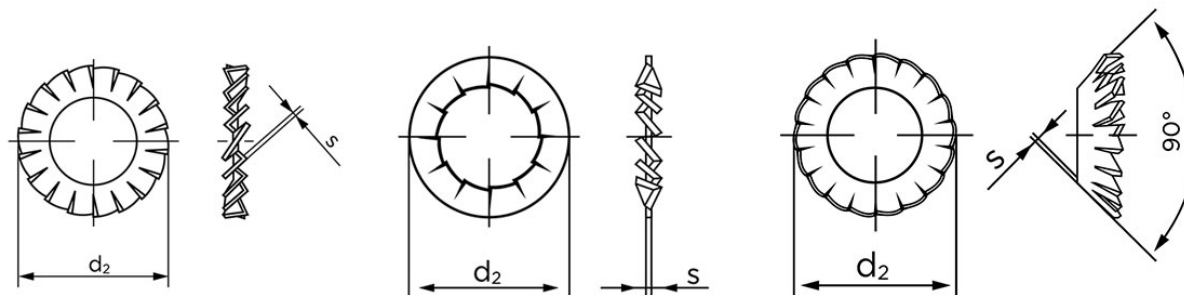

Tandskiver DIN 6798 Elforzinket Fjederstål, Undersænket Låseskive Type V M12-(Ø13xØ23x0,5) (100 Stk)

SKU: 067980159130000

GTIN:

Norm	DIN 6798
Dimensions	13
Indvendig Diameter	13
d₂ form A/I	20,5
d₂ type V	23
S_{type A/I}	1
S_{type V}	0,5
Til Gevind Ø	12

Bemærk disse data er vejledende, og informationerne skal anses som vejledende, Bolte.dk stiller ingen garanti eller kan stilles til ansvar for overstående datatabel. Er du i tvivl så kontakt os på 75154999.

DIN 6798 A

DIN 6798 I

DIN 6798 V

Vil du vide mere om dette produkt
Forespørg pris her