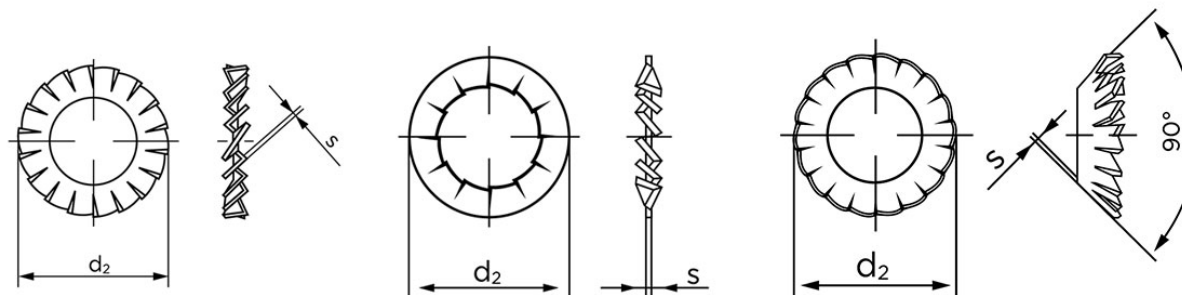

Tandskiver DIN 6798 Elforzinket (8 TLP) Fjederstål, Låseskive Med Udvending Tænder Type A M12- (Ø13xØ20,5x1) (750 Stk)

SKU: 067980810130000

GTIN:

Norm	DIN 6798
Dimensions	13
Indvendig Diameter	13
d₂ form A/I	20,5
d₂ type V	23
S_{type A/I}	1
S_{type V}	0,5
Til Gevind Ø	12

Bemærk disse data er vejledende, og informationerne skal anses som vejledende, Bolte.dk stiller ingen garanti eller kan stilles til ansvar for overstående datatabel. Er du i tvivl så kontakt os på 75154999.

DIN 6798 A

DIN 6798 I

DIN 6798 V

Vil du vide mere om dette produkt
Forespørg pris her