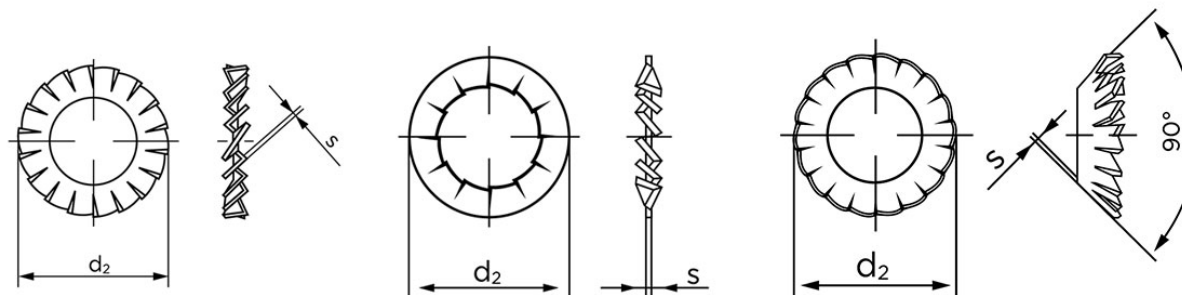

Tandskiver DIN 6798 Ubehandlet Fjederstål, Låseskive Med Udvending Tænder Type A M14-(Ø15xØ24x1) (100 Stk)

SKU: 067980019150000

GTIN:

Norm	DIN 6798
Dimensions	15
Indvendig Diameter	15
d₂ form A/I	24
Stype A/I	1
Til Gevind Ø	14

Bemærk disse data er vejlede, og informationerne skal anses som vejledende, Bolte.dk stiller ingen garanti eller kan stilles til ansvar for overstående datatabel. Er du i tvivl så kontakt os på 75154999.

DIN 6798 A

DIN 6798 I

DIN 6798 V

Vil du vide mere om dette produkt
Forespørg pris her