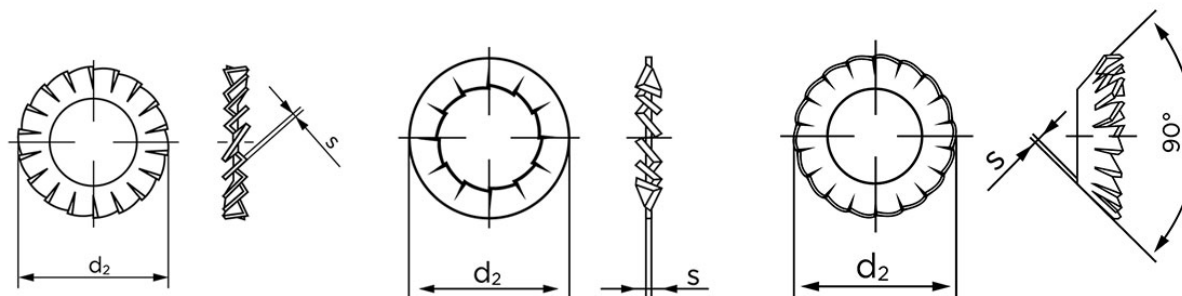

Tandskiver DIN 6798 Ubehandlet Fjederstål, Låseskive Med Indvendig Tænder Type I M14-(Ø15xØ24x1) (100 Stk)

SKU: 067980049150000
GTIN:

Norm	DIN 6798
Dimensions	15
Indvendig Diameter	15
d₂ form A/I	24
Stype A/I	1
Til Gevind Ø	14

Bemærk disse data er vejlede, og informationerne skal anses som vejledende, Bolte.dk stiller ingen garanti eller kan stilles til ansvar for overstående datatabel. Er du i tvivl så kontakt os på 75154999.

DIN 6798 A

DIN 6798 I

DIN 6798 V

Vil du vide mere om dette produkt
Forespørg pris her