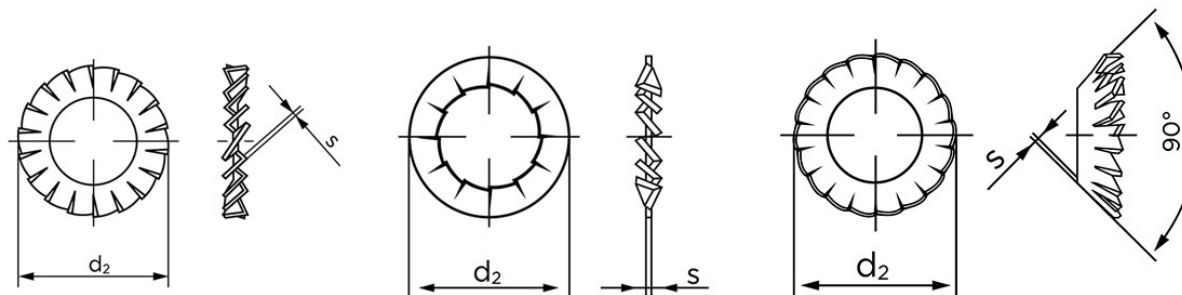

Tandskiver DIN 6798 Elforzinket Fjederstål, Låseskive Med Udvending Tænder Type A M14-(Ø15xØ24x1) (100 Stk)

SKU: 067980119150000

GTIN:

Norm	DIN 6798
Dimensions	15
Indvendig Diameter	15
d₂ form A/I	24
Stype A/I	1
Til Gevind Ø	14

Bemærk disse data er vejlede, og informationerne skal anses som vejledende, Bolte.dk stiller ingen garanti eller kan stilles til ansvar for overstående datatabel. Er du i tvivl så kontakt os på 75154999.

DIN 6798 A

DIN 6798 I

DIN 6798 V

Vil du vide mere om dette produkt
Forespørg pris her