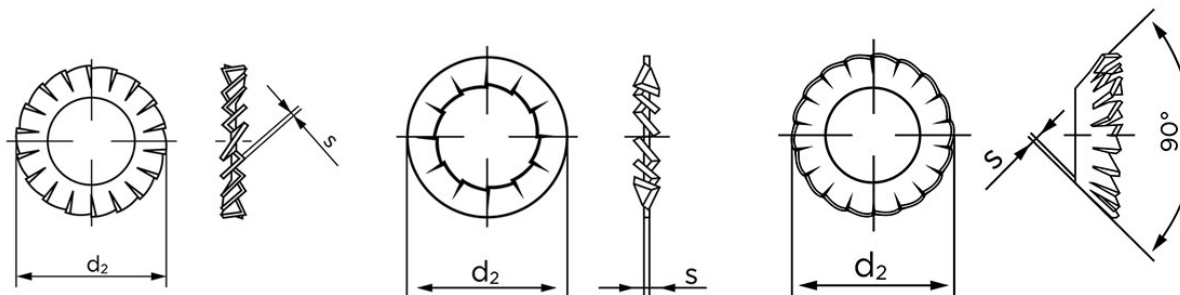

Tandskiver DIN 6798 Elforzinket Fjederstål, Låseskive Med Indvendig Tænder Type I M14-(Ø15xØ24x1) (100 Stk)

SKU: 067980149150000
GTIN:

Norm	DIN 6798
Dimensions	15
Indvendig Diameter	15
d₂ form A/I	24
Stype A/I	1
Til Gevind Ø	14

Bemærk disse data er vejlede, og informationerne skal anses som vejledende, Bolte.dk stiller ingen garanti eller kan stilles til ansvar for overstående datatabel. Er du i tvivl så kontakt os på 75154999.

DIN 6798 A

DIN 6798 I

DIN 6798 V

Vil du vide mere om dette produkt
Forespørg pris her