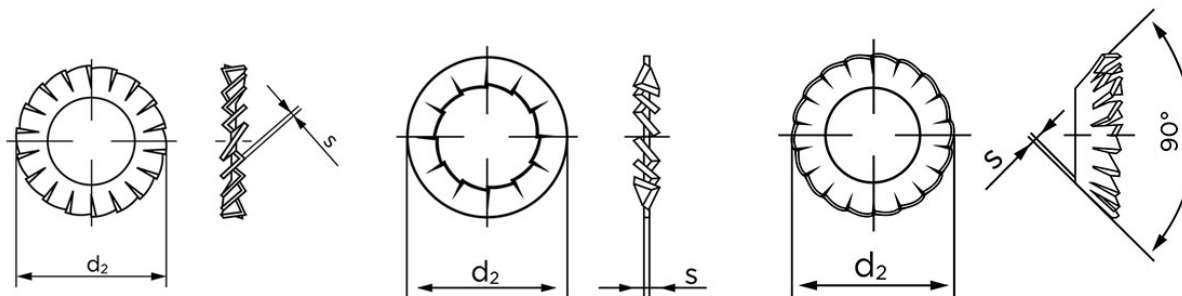

Tandskiver DIN 6798 Elforzinket Fjederstål, Låseskive Med Udvending Tænder Type A M16-(Ø17xØ26x1,2) (500 Stk)

SKU: 067980110170000

GTIN:

Norm	DIN 6798
Dimensions	17
Indvendig Diameter	17
d₂ form A/I	26
Stype A/I	1,2
Til Gevind Ø	16

Bemærk disse data er vejlede, og informationerne skal anses som vejledende, Bolte.dk stiller ingen garanti eller kan stilles til ansvar for overstående datatabel. Er du i tvivl så kontakt os på 75154999.

DIN 6798 A

DIN 6798 I

DIN 6798 V

Vil du vide mere om dette produkt
Forespørg pris her