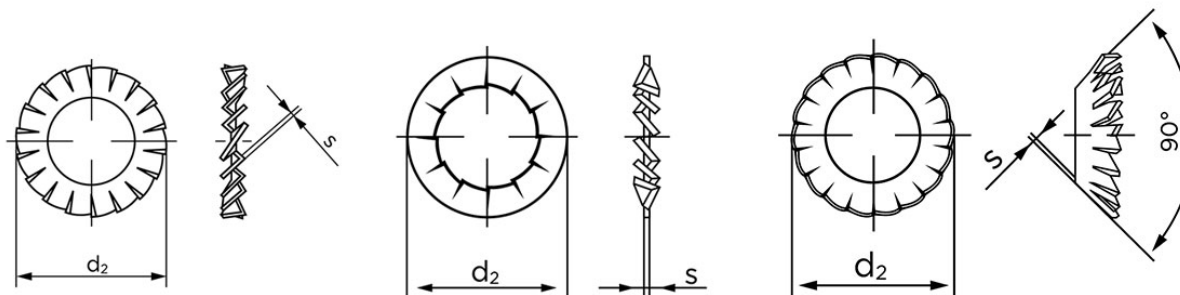

Tandskiver DIN 6798 Elforzinket Fjederstål, Låseskive Med Udvending Tænder Type A M16-(Ø17xØ26x1,2) (100 Stk)

SKU: 067980119170000

GTIN:

Norm	DIN 6798
Dimensions	17
Indvendig Diameter	17
d₂ form A/I	26
Stype A/I	1,2
Til Gevind Ø	16

Bemærk disse data er vejlede, og informationerne skal anses som vejledende, Bolte.dk stiller ingen garanti eller kan stilles til ansvar for overstående datatabel. Er du i tvivl så kontakt os på 75154999.

DIN 6798 A

DIN 6798 I

DIN 6798 V

Vil du vide mere om dette produkt
Forespørg pris her