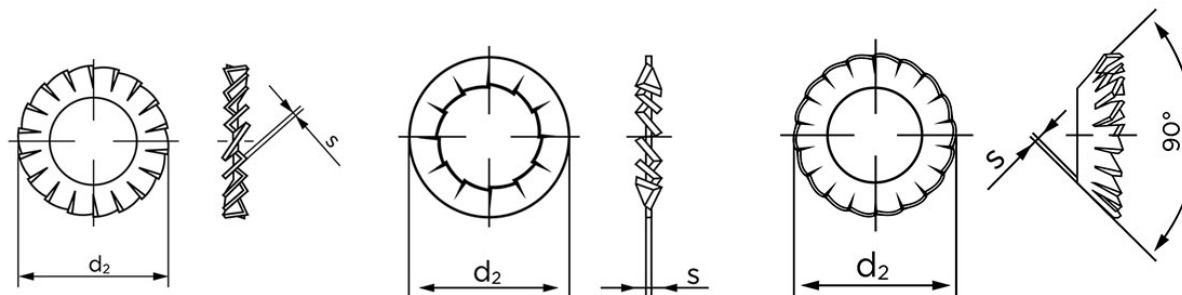

Tandskiver DIN 6798 Elforzinket Fjederstål, Låseskive Med Indvendig Tænder Type I M16-(Ø17xØ26x1,2) (500 Stk)

SKU: 067980140170000

GTIN:

Norm	DIN 6798
Dimensions	17
Indvendig Diameter	17
d₂ form A/I	26
Stype A/I	1,2
Til Gevind Ø	16

Bemærk disse data er vejlede, og informationerne skal anses som vejledende, Bolte.dk stiller ingen garanti eller kan stilles til ansvar for overstående datatabel. Er du i tvivl så kontakt os på 75154999.

DIN 6798 A

DIN 6798 I

DIN 6798 V

Vil du vide mere om dette produkt
Forespørg pris her