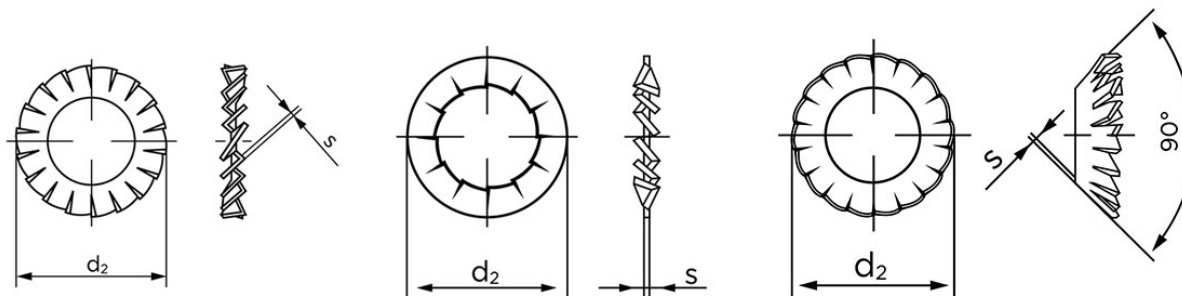

Tandskiver DIN 6798 Rustfri-Syrefast A4, Låseskive Med Udvending Tænder (Umagnetisk) Type A M16- (Ø17xØ26x1,2) (50 Stk)

SKU: 067989440170000

GTIN:

Norm	DIN 6798
Dimensions	17
Indvendig Diameter	17
d₂ form A/I	26
Stype A/I	1,2
Til Gevind Ø	16

Bemærk disse data er vejlede, og informationerne skal anses som vejledende, Bolte.dk stiller ingen garanti eller kan stilles til ansvar for overstående datatabel. Er du i tvivl så kontakt os på 75154999.

DIN 6798 A

DIN 6798 I

DIN 6798 V

Vil du vide mere om dette produkt
Forespørg pris her