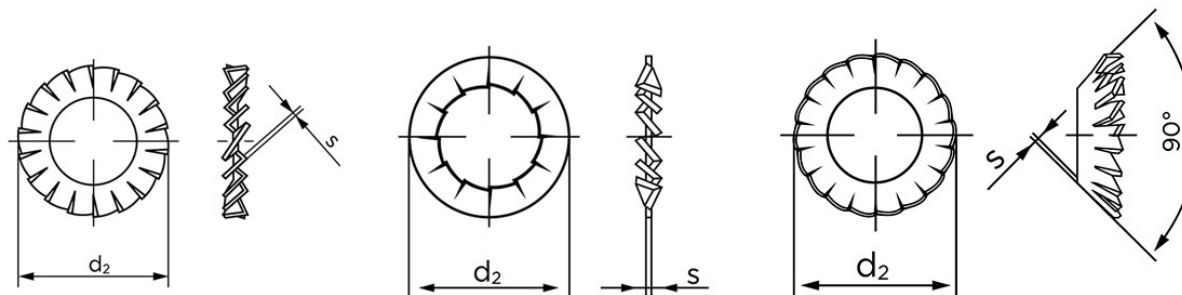

Tandskiver DIN 6798 Rustfri AISI 301 (1.4310), Låseskive Med Udvenning Tænder Type A M16- (Ø17xØ26x1,2) (50 Stk)

SKU: 067989610170000

GTIN:

Norm	DIN 6798
Dimensions	17
Indvendig Diameter	17
d₂ form A/I	26
Stype A/I	1,2
Til Gevind Ø	16

Bemærk disse data er vejlede, og informationerne skal anses som vejledende, Bolte.dk stiller ingen garanti eller kan stilles til ansvar for overstående datatabel. Er du i tvivl så kontakt os på 75154999.

DIN 6798 A

DIN 6798 I

DIN 6798 V

Vil du vide mere om dette produkt
Forespørg pris her