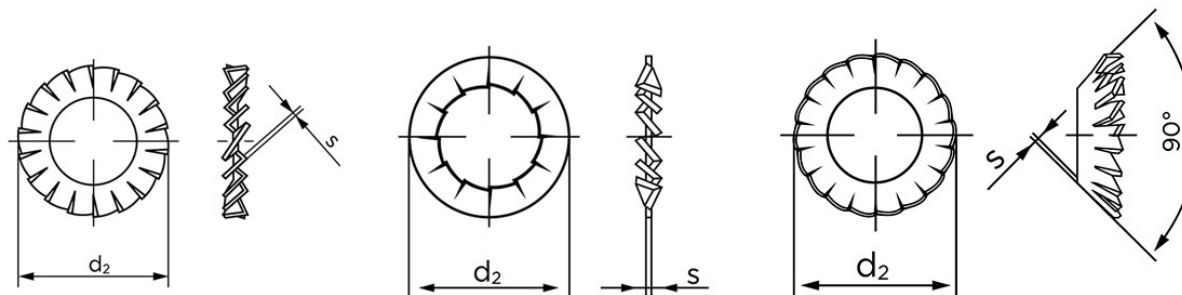

Tandskiver DIN 6798 Elforzinket Fjederstål, Låseskive Med Udvending Tænder Type A M20-(Ø21xØ33x1,4) (200 Stk)

SKU: 067980110210000

GTIN:

Norm	DIN 6798
Dimensions	21
Indvendig Diameter	21
d₂ form A/I	33
Stype A/I	1,4
Til Gevind Ø	20

Bemærk disse data er vejlede, og informationerne skal anses som vejledende, Bolte.dk stiller ingen garanti eller kan stilles til ansvar for overstående datatabel. Er du i tvivl så kontakt os på 75154999.

DIN 6798 A

DIN 6798 I

DIN 6798 V

Vil du vide mere om dette produkt
Forespørg pris her