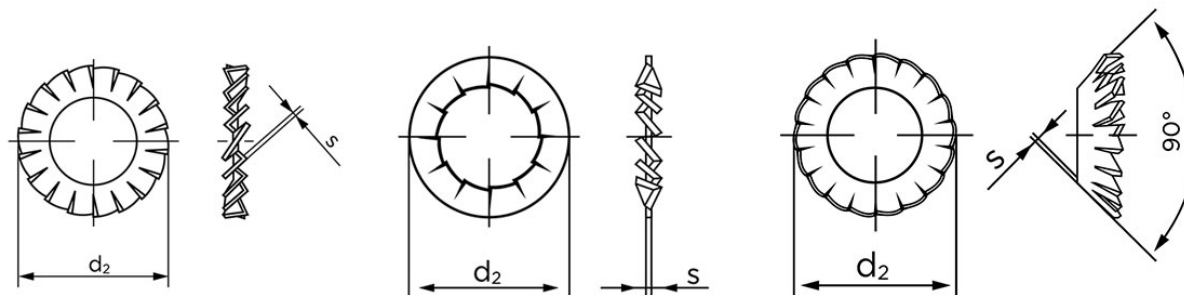

Tandskiver DIN 6798 Elforzinket Fjederstål, Låseskive Med Udvending Tænder Type A M20-(Ø21xØ33x1,4) (100 Stk)

SKU: 067980119210000

GTIN:

Norm	DIN 6798
Dimensions	21
Indvendig Diameter	21
d₂ form A/I	33
Stype A/I	1,4
Til Gevind Ø	20

Bemærk disse data er vejlede, og informationerne skal anses som vejledende, Bolte.dk stiller ingen garanti eller kan stilles til ansvar for overstående datatabel. Er du i tvivl så kontakt os på 75154999.

DIN 6798 A

DIN 6798 I

DIN 6798 V

Vil du vide mere om dette produkt
Forespørg pris her