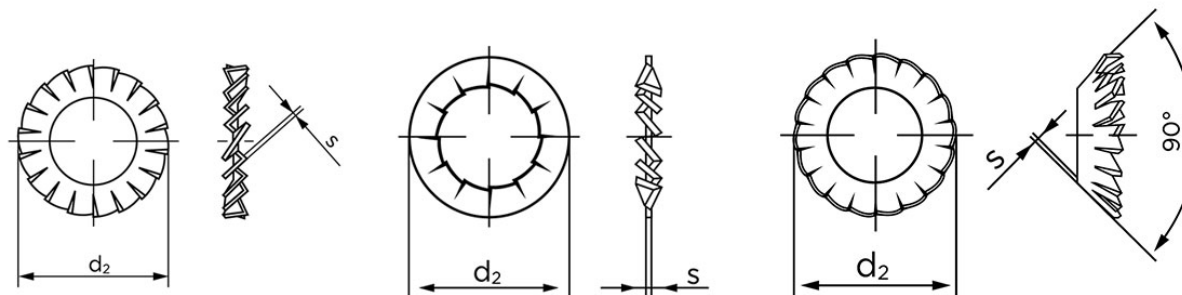

Tandskiver DIN 6798 Elforzinket Fjederstål, Låseskive Med Indvendig Tænder Type I M20-(Ø21xØ33x1,4) (200 Stk)

SKU: 067980140210000

GTIN:

Norm	DIN 6798
Dimensions	21
Indvendig Diameter	21
d₂ form A/I	33
Stype A/I	1,4
Til Gevind Ø	20

Bemærk disse data er vejlede, og informationerne skal anses som vejledende, Bolte.dk stiller ingen garanti eller kan stilles til ansvar for overstående datatabel. Er du i tvivl så kontakt os på 75154999.

DIN 6798 A

DIN 6798 I

DIN 6798 V

Vil du vide mere om dette produkt
Forespørg pris her