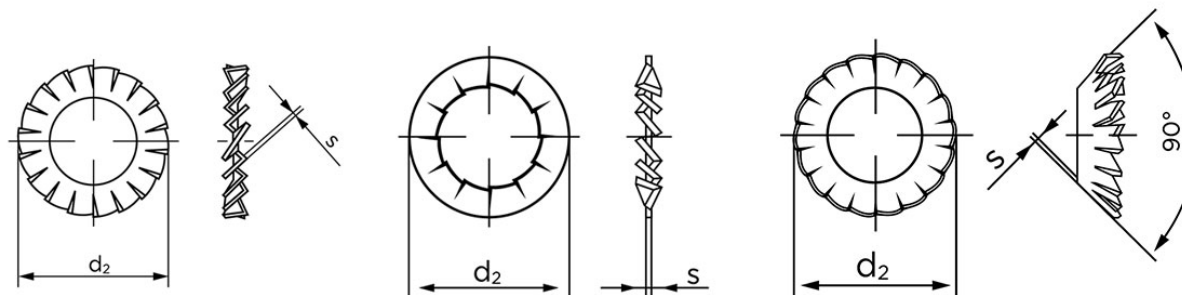

Tandskiver DIN 6798 Elforzinket Fjederstål, Låseskive Med Indvendig Tænder Type I M20-(Ø21xØ33x1,4) (100 Stk)

SKU: 067980149210000

GTIN:

Norm	DIN 6798
Dimensions	21
Indvendig Diameter	21
d₂ form A/I	33
Stype A/I	1,4
Til Gevind Ø	20

Bemærk disse data er vejlede, og informationerne skal anses som vejledende, Bolte.dk stiller ingen garanti eller kan stilles til ansvar for overstående datatabel. Er du i tvivl så kontakt os på 75154999.

DIN 6798 A

DIN 6798 I

DIN 6798 V

Vil du vide mere om dette produkt
Forespørg pris her