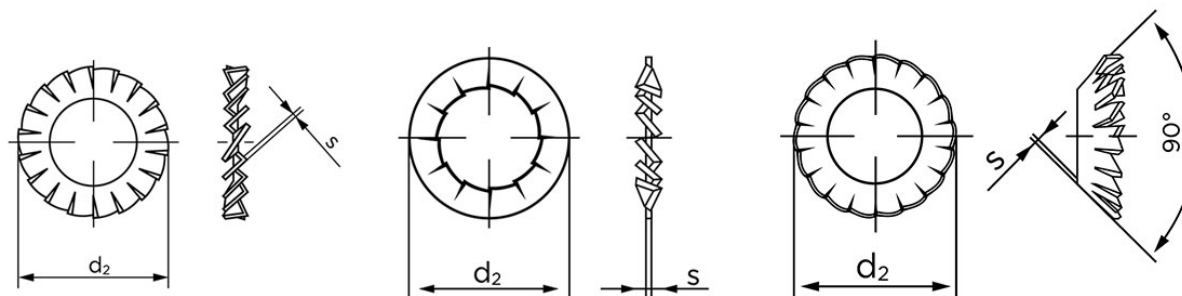

Tandskiver DIN 6798 Rustfri AISI 301 (1.4310), Låseskive Med Udvending Tænder Type A M20- (Ø21xØ33x1,4) (50 Stk)

SKU: 067989610210000

GTIN:

Norm	DIN 6798
Dimensions	21
Indvendig Diameter	21
d₂ form A/I	33
Stype A/I	1,4
Til Gevind Ø	20

Bemærk disse data er vejlede, og informationerne skal anses som vejledende, Bolte.dk stiller ingen garanti eller kan stilles til ansvar for overstående datatabel. Er du i tvivl så kontakt os på 75154999.

DIN 6798 A

DIN 6798 I

DIN 6798 V

Vil du vide mere om dette produkt
Forespørg pris her