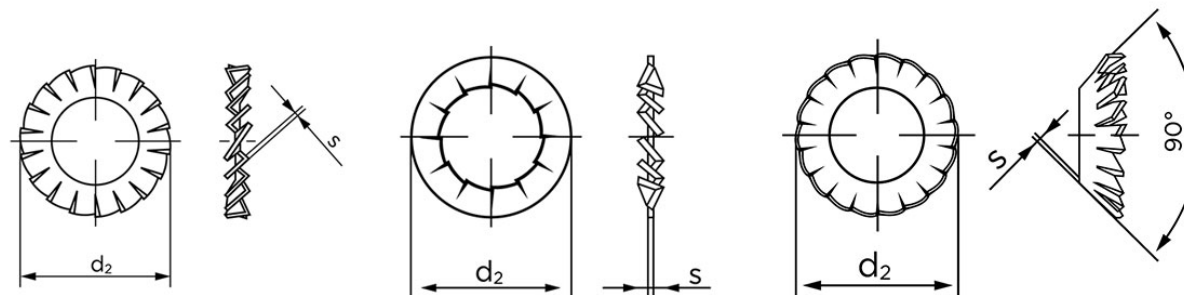

Tandskiver DIN 6798 Ubehandlet Fjederstål, Låseskive Med Udvending Tænder Type A M2-(Ø2,2xØ4,5x0,3) (5000 Stk)

SKU: 067980010022000
GTIN:

DIN 6798 A

DIN 6798 I

DIN 6798 V

Norm	
Dimensions	
Indvendig Diameter	
d ₂ form A/I	
d ₂ type V	
S _{type} A/I	
S _{type} V	
Til Gevind Ø	
Bemærkning	