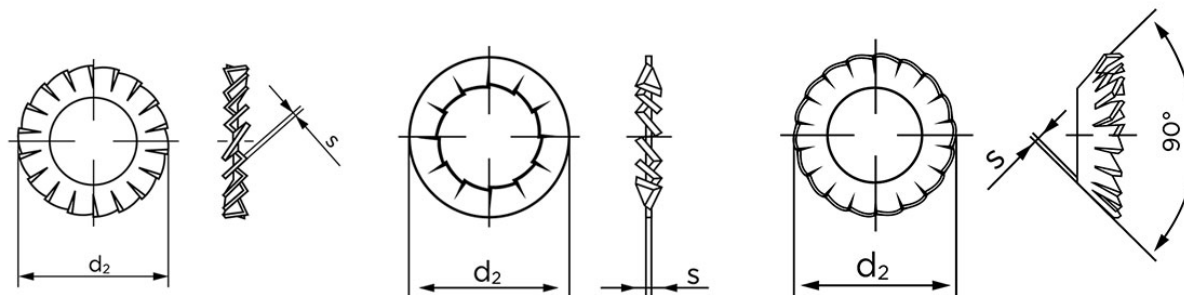

Tandskiver DIN 6798 Ubehandlet Fjederstål, Låseskive Med Udvending Tænder Type A M2-(Ø2,2xØ4,5x0,3) (500 Stk)

SKU: 067980019022000

GTIN:

DIN 6798 A

DIN 6798 I

DIN 6798 V

Norm	
Dimensions	
Indvendig Diameter	
d ₂ form A/I	
d ₂ type V	
S _{type} A/I	
S _{type} V	
Til Gevind Ø	
Bemærkning	