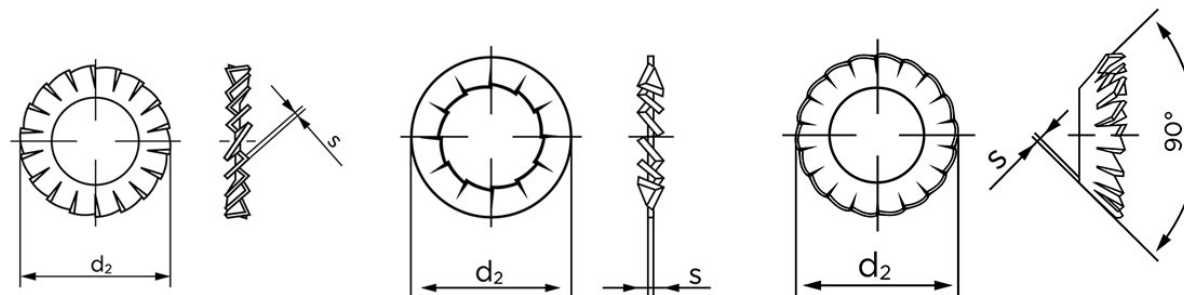

Tandskiver DIN 6798 Elforzinket Fjederstål, Låseskive Med Udvending Tænder Type A M2-(Ø2,2xØ4,5x0,3) (5000 Stk)

SKU: 067980110022000

GTIN:

DIN 6798 A

DIN 6798 I

DIN 6798 V

Norm	
Dimensions	
Indvendig Diameter	
d ₂ form A/I	
d ₂ type V	
S _{type} A/I	
S _{type} V	
Til Gevind Ø	
Bemærkning	