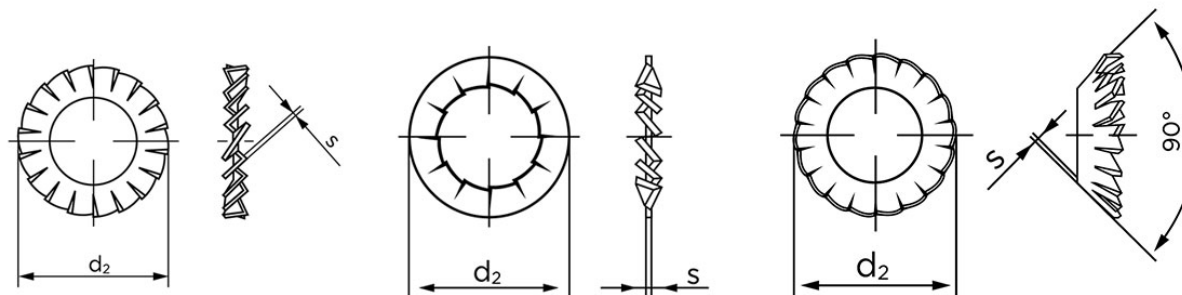

Tandskiver DIN 6798 Elforzinket Fjederstål, Låseskive Med Udvending Tænder Type A M2-(Ø2,2xØ4,5x0,3) (500 Stk)

SKU: 067980119022000

GTIN:

DIN 6798 A

DIN 6798 I

DIN 6798 V

Norm	
Dimensions	
Indvendig Diameter	
d ₂ form A/I	
d ₂ type V	
S _{type} A/I	
S _{type} V	
Til Gevind Ø	
Bemærkning	