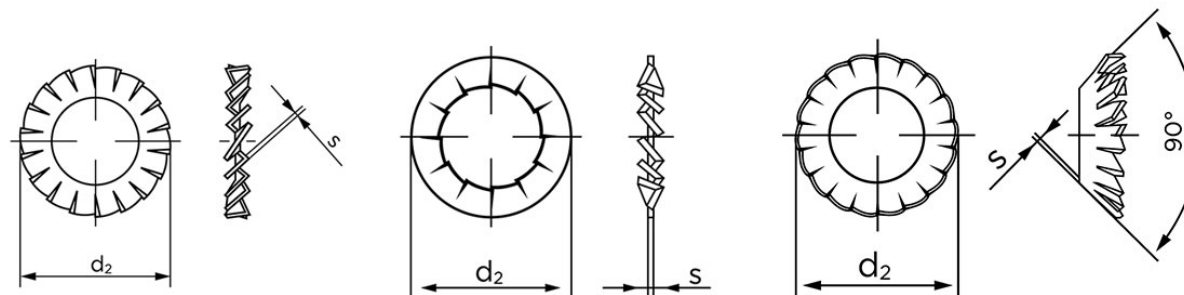

Tandskiver DIN 6798 Elforzinket Fjederstål, Låseskive Med Indvendig Tænder Type I M2-(Ø2,2xØ4,5x0,3) (5000 Stk)

SKU: 067980140022000

GTIN:

DIN 6798 A

DIN 6798 I

DIN 6798 V

Norm	
Dimensions	
Indvendig Diameter	
d ₂ form A/I	
d ₂ type V	
S _{type} A/I	
S _{type} V	
Til Gevind Ø	
Bemærkning	