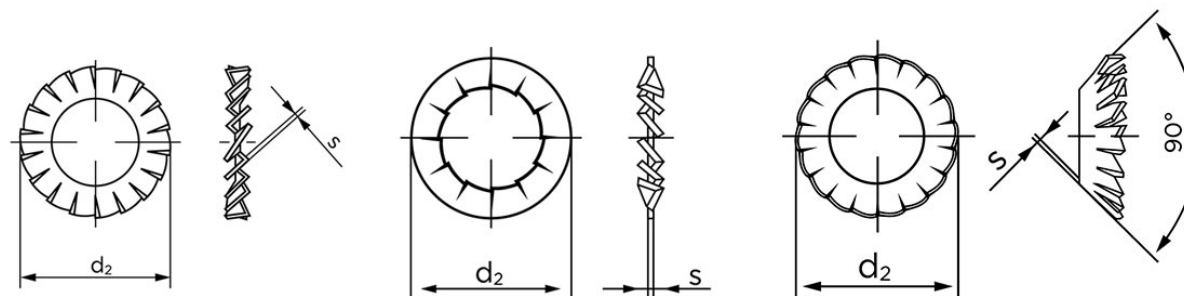

## Tandskiver DIN 6798 Elforzinket Fjederstål, Låseskive Med Indvendig Tænder Type I M2-(Ø2,2xØ4,5x0,3) (500 Stk)

SKU: 067980149022000

GTIN:

**DIN 6798 A**

**DIN 6798 I**

**DIN 6798 V**

Norm	
Dimensions	
Indvendig Diameter	
d <sub>2</sub> form A/I	
d <sub>2</sub> type V	
S <sub>type</sub> A/I	
S <sub>type</sub> V	
Til Gevind Ø	
Bemærkning	