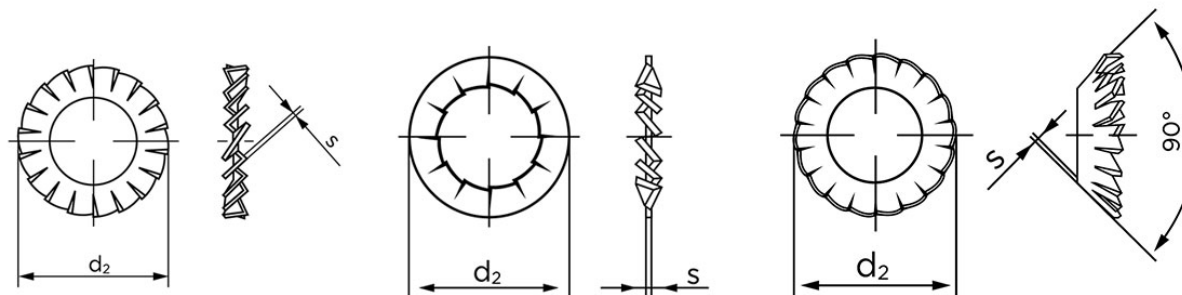

Tandskiver DIN 6798 Ubehandlet Fjederstål, Låseskive Med Udvending Tænder Type A M22-(Ø23xØ36x1,5) (100 Stk)

SKU: 067980010230000

GTIN:

Norm	DIN 6798
Dimensions	23
Indvendig Diameter	23
d₂ form A/I	36
Stype A/I	1,5
Til Gevind Ø	22

Bemærk disse data er vejlede, og informationerne skal anses som vejledende, Bolte.dk stiller ingen garanti eller kan stilles til ansvar for overstående datatabel. Er du i tvivl så kontakt os på 75154999.

DIN 6798 A

DIN 6798 I

DIN 6798 V

Vil du vide mere om dette produkt
Forespørg pris her