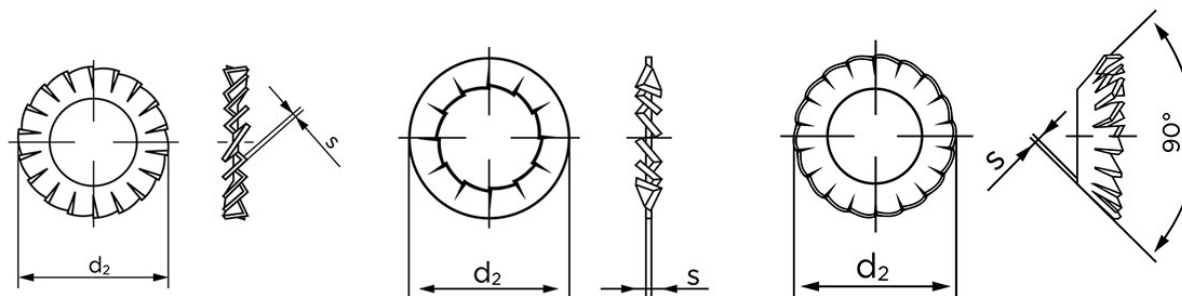

Tandskiver DIN 6798 Elforzinket Fjederstål, Låseskive Med Udvending Tænder Type A M22-(Ø23xØ36x1,5) (100 Stk)

SKU: 067980110230000

GTIN:

Norm	DIN 6798
Dimensions	23
Indvendig Diameter	23
d₂ form A/I	36
Stype A/I	1,5
Til Gevind Ø	22

Bemærk disse data er vejlede, og informationerne skal anses som vejledende, Bolte.dk stiller ingen garanti eller kan stilles til ansvar for overstående datatabel. Er du i tvivl så kontakt os på 75154999.

DIN 6798 A

DIN 6798 I

DIN 6798 V

Vil du vide mere om dette produkt
Forespørg pris her