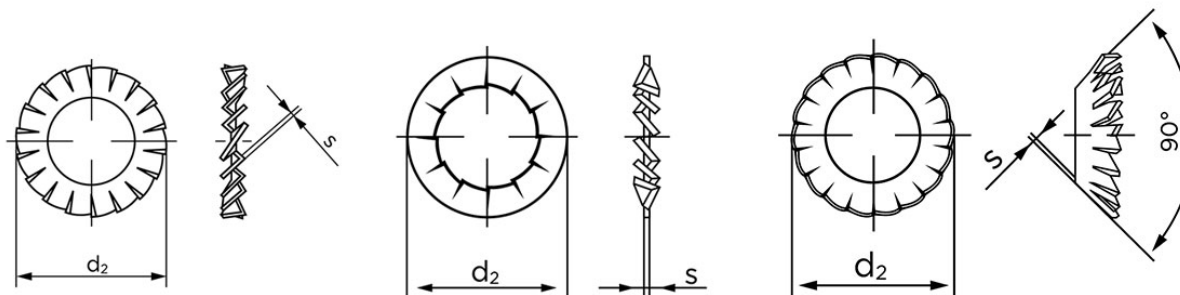

Tandskiver DIN 6798 Elforzinket Fjederstål, Låseskive Med Indvendig Tænder Type I M22-(Ø23xØ36x1,5) (100 Stk)

SKU: 067980140230000

GTIN:

Norm	DIN 6798
Dimensions	23
Indvendig Diameter	23
d₂ form A/I	36
Stype A/I	1,5
Til Gevind Ø	22

Bemærk disse data er vejlede, og informationerne skal anses som vejledende, Bolte.dk stiller ingen garanti eller kan stilles til ansvar for overstående datatabel. Er du i tvivl så kontakt os på 75154999.

DIN 6798 A

DIN 6798 I

DIN 6798 V

Vil du vide mere om dette produkt
Forespørg pris her