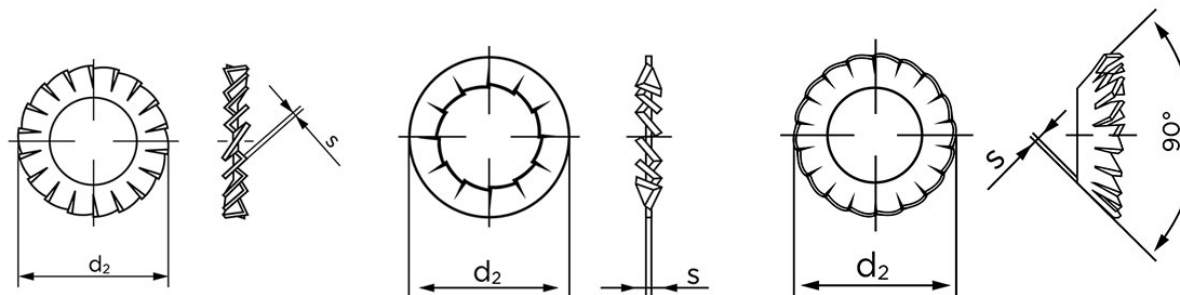

Tandskiver DIN 6798 Elforzinket Fjederstål, Låseskive Med Udvending Tænder Type A ($\varnothing 2,5 \times \varnothing 4,8 \times 0,4$) (5000 Stk)

SKU: 067980110025000

GTIN:

Norm	DIN 6798
Dimensions	2,5
Indvendig Diameter	2,5
d_2 form A/I	4,5
Stype A/I	0,3
Til Gevind $\varnothing$	2

Bemærk disse data er vejlede, og informationerne skal anses som vejledende, Bolte.dk stiller ingen garanti eller kan stilles til ansvar for overstående datatabel. Er du i tvivl så kontakt os på 75154999.

DIN 6798 A

DIN 6798 I

DIN 6798 V

Vil du vide mere om dette produkt
Forespørg pris her