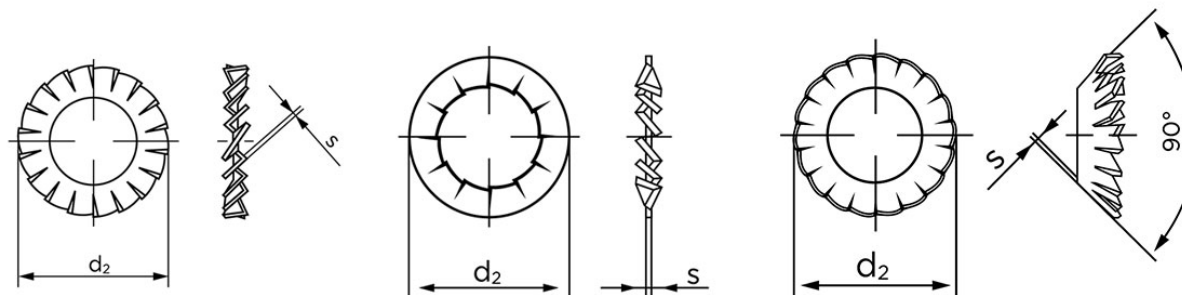

Tandskiver DIN 6798 Elforzinket Fjederstål, Låseskive Med Udvending Tænder Type A M24-M24- (Ø25xØ38x1,6) (100 Stk)

SKU: 067980110250000

GTIN:

Norm	DIN 6798
Dimensions	25
Indvendig Diameter	25
d₂ form A/I	38
Stype A/I	1,5
Til Gevind Ø	24

Bemærk disse data er vejlede, og informationerne skal anses som vejledende, Bolte.dk stiller ingen garanti eller kan stilles til ansvar for overstående datatabel. Er du i tvivl så kontakt os på 75154999.

DIN 6798 A

DIN 6798 I

DIN 6798 V

Vil du vide mere om dette produkt
Forespørg pris her