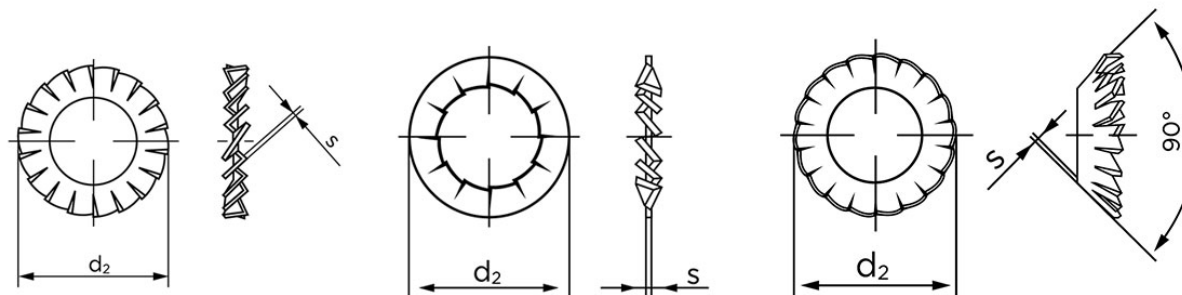

Tandskiver DIN 6798 Elforzinket Fjederstål, Låseskive Med Udvending Tænder Type A ($\varnothing 2,5 \times \varnothing 4,8 \times 0,4$) (500 Stk)

SKU: 067980119025000

GTIN:

Norm	DIN 6798
Dimensions	2,5
Indvendig Diameter	2,5
d_2 form A/I	4,5
Stype A/I	0,3
Til Gevind $\varnothing$	2

Bemærk disse data er vejlede, og informationerne skal anses som vejledende, Bolte.dk stiller ingen garanti eller kan stilles til ansvar for overstående datatabel. Er du i tvivl så kontakt os på 75154999.

DIN 6798 A

DIN 6798 I

DIN 6798 V

Vil du vide mere om dette produkt
Forespørg pris her