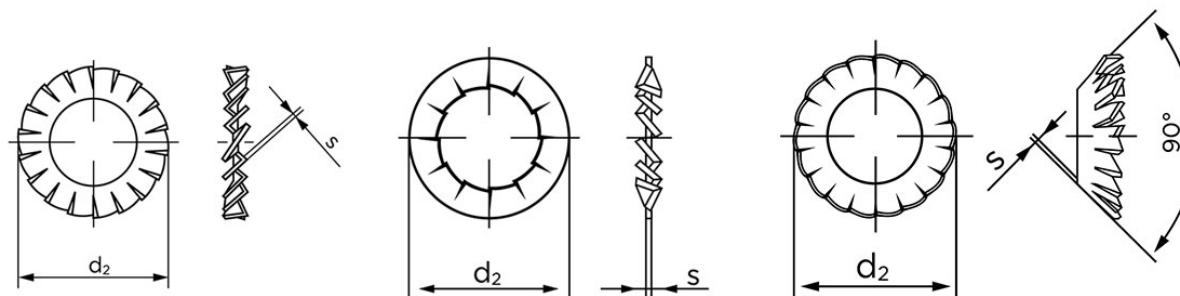

Tandskiver DIN 6798 Elforzinket Fjederstål, Låseskive Med Udvending Tænder Type A (Ø2,7xØ5,5x0,4) (5000 Stk)

SKU: 067980110027000

GTIN:

Norm	DIN 6798
Dimensions	2,7
Indvendig Diameter	2,7
d₂ form A/I	5,5
Stype A/I	0,4
Til Gevind Ø	2,5

Bemærk disse data er vejlede, og informationerne skal anses som vejledende, Bolte.dk stiller ingen garanti eller kan stilles til ansvar for overstående datatabel. Er du i tvivl så kontakt os på 75154999.

DIN 6798 A

DIN 6798 I

DIN 6798 V

Vil du vide mere om dette produkt
Forespørg pris her