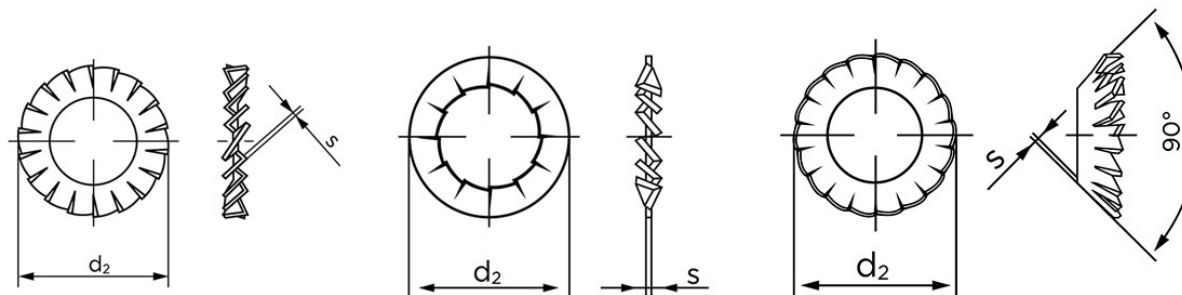

Tandskiver DIN 6798 Elforzinket Fjederstål, Låseskive Med Indvendig Tænder Type I M27-M27-(Ø28xØ44x1,6) (100 Stk)

SKU: 067980140280000

GTIN:

Norm	DIN 6798
Dimensions	28
Indvendig Diameter	28
d₂ form A/I	44
Stype A/I	1,6
Til Gevind Ø	27

Bemærk disse data er vejlede, og informationerne skal anses som vejledende, Bolte.dk stiller ingen garanti eller kan stilles til ansvar for overstående datatabel. Er du i tvivl så kontakt os på 75154999.

DIN 6798 A

DIN 6798 I

DIN 6798 V

Vil du vide mere om dette produkt
Forespørg pris her