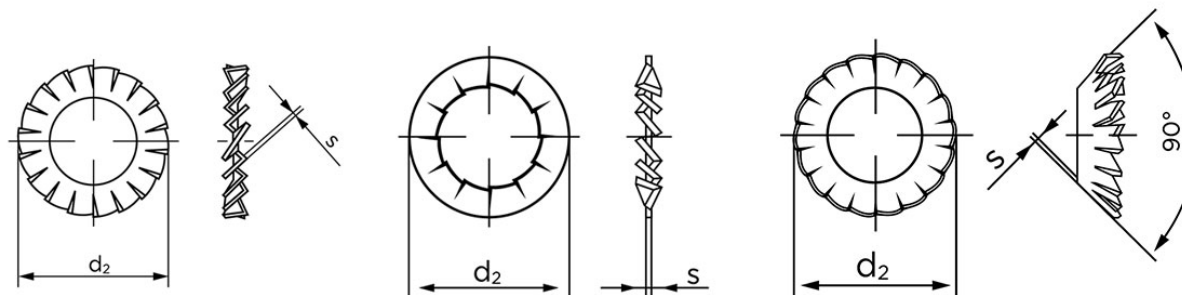

Tandskiver DIN 6798 Elforzinket Fjederstål, Låseskive Med Udvending Tænder Type A M27-M27-(Ø28xØ48x1,6) (100 Stk)

SKU: 067980110310000

GTIN:

Norm	DIN 6798
Dimensions	31
Indvendig Diameter	31
d₂ form A/I	48
Stype A/I	1,6
Til Gevind Ø	30

Bemærk disse data er vejlede, og informationerne skal anses som vejledende, Bolte.dk stiller ingen garanti eller kan stilles til ansvar for overstående datatabel. Er du i tvivl så kontakt os på 75154999.

DIN 6798 A

DIN 6798 I

DIN 6798 V

Vil du vide mere om dette produkt
Forespørg pris her