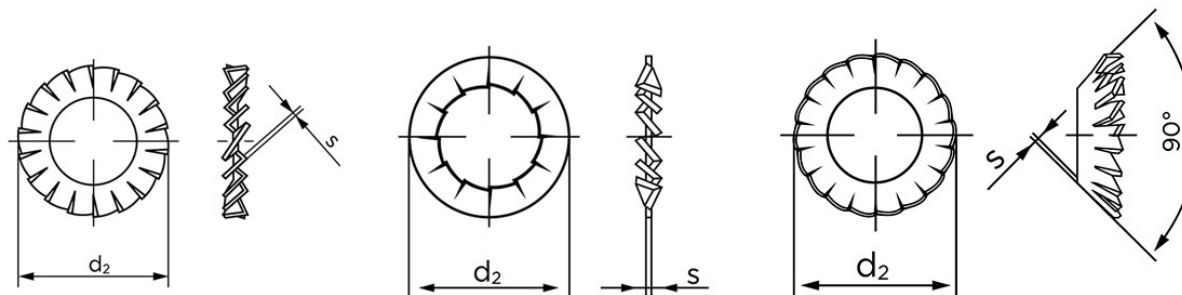

Tandskiver DIN 6798 Elforzinket Fjederstål, Låseskive Med Udvending Tænder Type A M3-(Ø3,2xØ6x0,4) (5000 Stk)

SKU: 067980110032000

GTIN:

Norm	DIN 6798
Dimensions	3,2
Indvendig Diameter	3,2
d₂ form A/I	6
d₂ type V	6
S_{type A/I}	0,4
S_{type V}	0,2
Til Gevind Ø	3

Bemærk disse data er vejledende, og informationerne skal anses som vejledende, Bolte.dk stiller ingen garanti eller kan stilles til ansvar for overstående datatabel. Er du i tvivl så kontakt os på 75154999.

DIN 6798 A

DIN 6798 I

DIN 6798 V

Vil du vide mere om dette produkt
Forespørg pris her