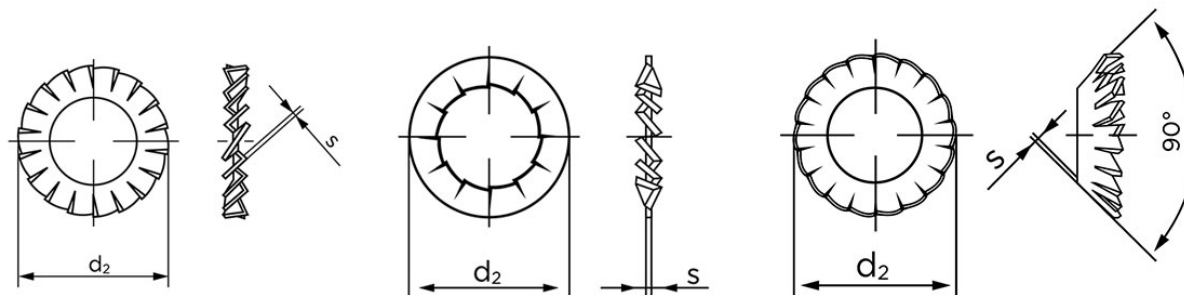

Tandskiver DIN 6798 CuSn8 (Bronze), Låseskive Med Udvending Tænder Type A M3-(Ø3,2xØ6x0,4) (100 Stk)

SKU: 067987019032000

GTIN:

Norm	DIN 6798
Dimensions	3,2
Indvendig Diameter	3,2
d₂ form A/I	6
d₂ type V	6
Stype A/I	0,4
Stype V	0,2
Til Gevind Ø	3

Bemærk disse data er vejledende, og informationerne skal anses som vejledende, Bolte.dk stiller ingen garanti eller kan stilles til ansvar for overstående datatabel. Er du i tvivl så kontakt os på 75154999.

DIN 6798 A

DIN 6798 I

DIN 6798 V

Vil du vide mere om dette produkt

Forespørg pris her