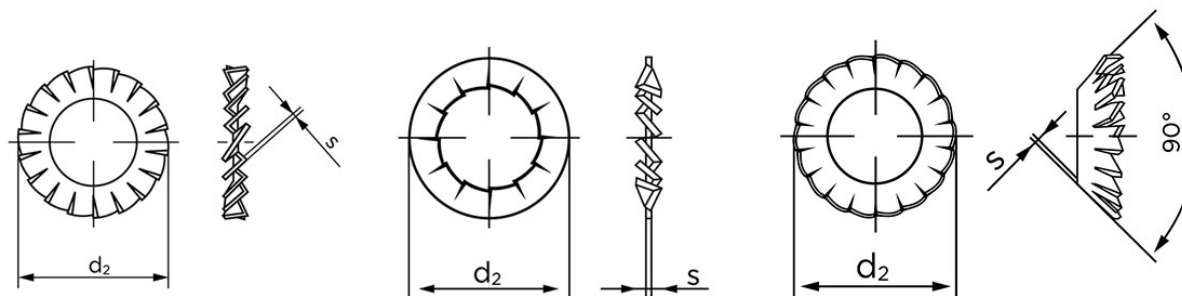

Tandskiver DIN 6798 Elforzinket Fjederstål, Låseskive Med Indvendig Tænder Type I M3.5-(Ø3,2xØ7x0,5) (500 Stk)

SKU: 067980149037000

GTIN:

Norm	DIN 6798
Dimensions	3,7
Indvendig Diameter	3,7
d₂ form A/I	7
d₂ type V	7
S_{type A/I}	0,5
S_{type V}	0,25
Til Gevind Ø	3,5

Bemærk disse data er vejledende, og informationerne skal anses som vejledende, Bolte.dk stiller ingen garanti eller kan stilles til ansvar for overstående datatabel. Er du i tvivl så kontakt os på 75154999.

DIN 6798 A

DIN 6798 I

DIN 6798 V

Vil du vide mere om dette produkt
Forespørg pris her