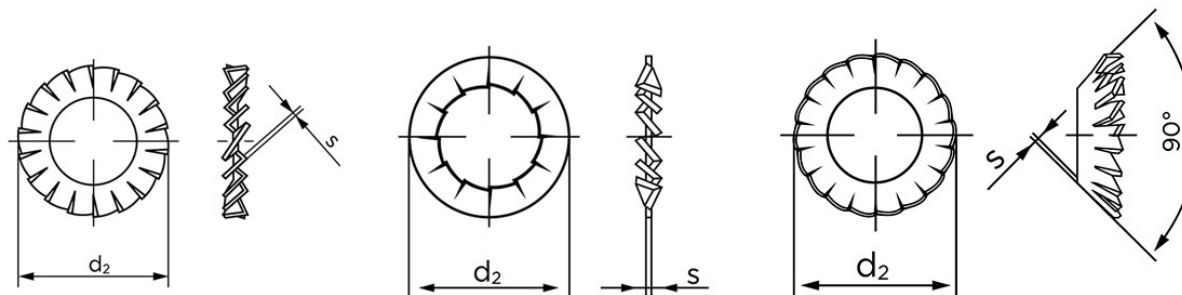

Tandskiver DIN 6798 Rustfri AISI 301 (1.4310), Låseskive Med Udvending Tænder Type A M4- (Ø4,3xØ8x0,5) (100 Stk)

SKU: 067989619043000

GTIN:

Norm	DIN 6798
Dimensions	4,3
Indvendig Diameter	4,3
d₂ form A/I	8
d₂ type V	8
S_{type A/I}	0,5
S_{type V}	0,25
Til Gevind Ø	4

Bemærk disse data er vejledende, og informationerne skal anses som vejledende, Bolte.dk stiller ingen garanti eller kan stilles til ansvar for overstående datatabel. Er du i tvivl så kontakt os på 75154999.

DIN 6798 A

DIN 6798 I

DIN 6798 V

Vil du vide mere om dette produkt
Forespørg pris her