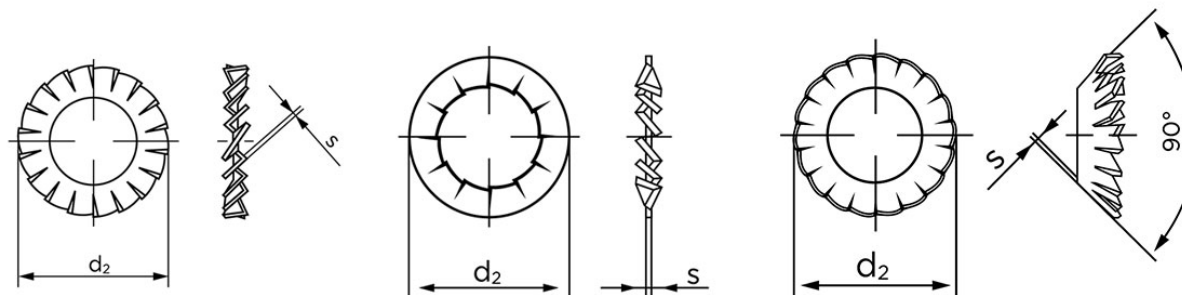

Tandskiver DIN 6798 Elforzinket Fjederstål, Låseskive Med Udvending Tænder Type A M5-(Ø5,3xØ10x0,6) (500 Stk)

SKU: 067980119053000

GTIN:

Norm	DIN 6798
Dimensions	5,3
Indvendig Diameter	5,3
d₂ form A/I	10
d₂ type V	9,8
S_{type A/I}	0,6
S_{type V}	0,3
Til Gevind Ø	5

Bemærk disse data er vejledende, og informationerne skal anses som vejledende, Bolte.dk stiller ingen garanti eller kan stilles til ansvar for overstående datatabel. Er du i tvivl så kontakt os på 75154999.

DIN 6798 A

DIN 6798 I

DIN 6798 V

Vil du vide mere om dette produkt
Forespørg pris her