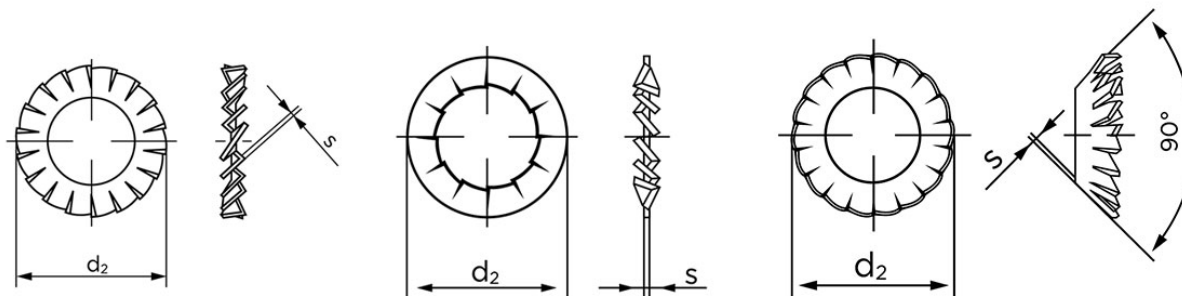

Tandskiver DIN 6798 Elforzinket Fjederstål, Låseskive Med Indvendig Tænder Type I M5-(Ø5,3xØ10x0,6) (3000 Stk)

SKU: 067980140053000

GTIN:

Norm	DIN 6798
Dimensions	5,3
Indvendig Diameter	5,3
d₂ form A/I	10
d₂ type V	9,8
Stype A/I	0,6
Stype V	0,3
Til Gevind Ø	5

Bemærk disse data er vejledende, og informationerne skal anses som vejledende, Bolte.dk stiller ingen garanti eller kan stilles til ansvar for overstående datatabel. Er du i tvivl så kontakt os på 75154999.

DIN 6798 A

DIN 6798 I

DIN 6798 V

Vil du vide mere om dette produkt
Forespørg pris her