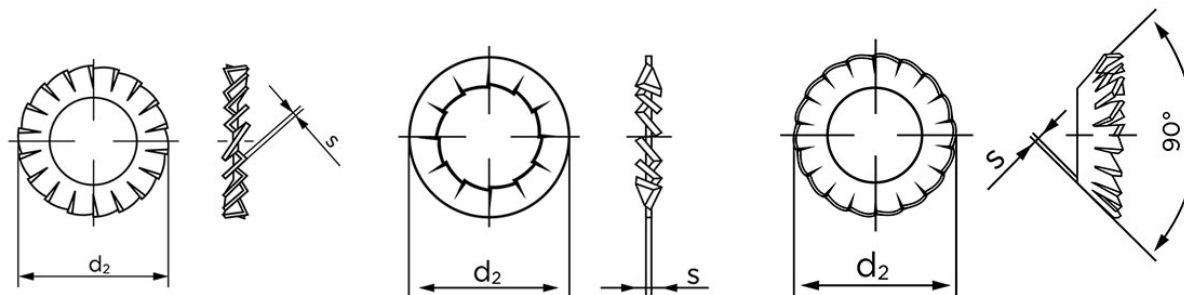

Tandskiver DIN 6798 Elforzinket (8 TLP) Fjederstål, Låseskive Med Udvending Tænder Type A M5- (Ø5,3xØ10x0,6) (3000 Stk)

SKU: 067980810053000

GTIN:

Norm	DIN 6798
Dimensions	5,3
Indvendig Diameter	5,3
d₂ form A/I	10
d₂ type V	9,8
S_{type A/I}	0,6
S_{type V}	0,3
Til Gevind Ø	5

Bemærk disse data er vejledende, og informationerne skal anses som vejledende, Bolte.dk stiller ingen garanti eller kan stilles til ansvar for overstående datatabel. Er du i tvivl så kontakt os på 75154999.

DIN 6798 A

DIN 6798 I

DIN 6798 V

Vil du vide mere om dette produkt
Forespørg pris her