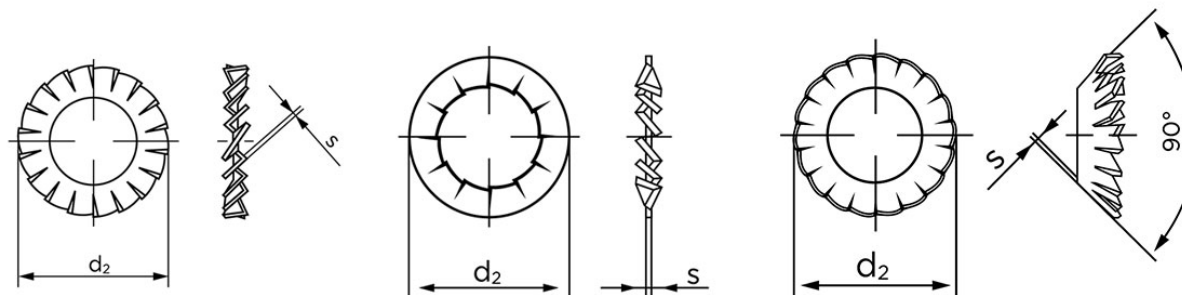

Tandskiver DIN 6798 CuSn8 (Bronze), Låseskive Med Ud vending Tænder Type A M5-(Ø5,3xØ10x0,6) (1000 Stk)

SKU: 067987010053000

GTIN:

Norm	DIN 6798
Dimensions	5,3
Indvendig Diameter	5,3
d₂ form A/I	10
d₂ type V	9,8
S_{type A/I}	0,6
S_{type V}	0,3
Til Gevind Ø	5

Bemærk disse data er vejledende, og informationerne skal anses som vejledende, Bolte.dk stiller ingen garanti eller kan stilles til ansvar for overstående datatabel. Er du i tvivl så kontakt os på 75154999.

DIN 6798 A

DIN 6798 I

DIN 6798 V

Vil du vide mere om dette produkt
Forespørg pris her