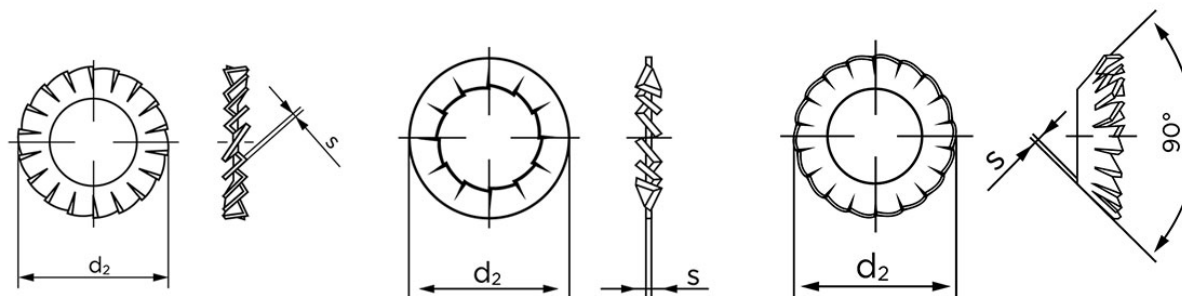

Tandskiver DIN 6798 Rustfri AISI 301 (1.4310), Låseskive Med Indvending Tænder Type I M5- (Ø5,3xØ10x0,6) (1000 Stk)

SKU: 067989640053000

GTIN:

Norm	DIN 6798
Dimensions	5,3
Indvendig Diameter	5,3
d₂ form A/I	10
d₂ type V	9,8
Stype A/I	0,6
Stype V	0,3
Til Gevind Ø	5

Bemærk disse data er vejledende, og informationerne skal anses som vejledende, Bolte.dk stiller ingen garanti eller kan stilles til ansvar for overstående datatabel. Er du i tvivl så kontakt os på 75154999.

DIN 6798 A

DIN 6798 I

DIN 6798 V

Vil du vide mere om dette produkt
Forespørg pris her