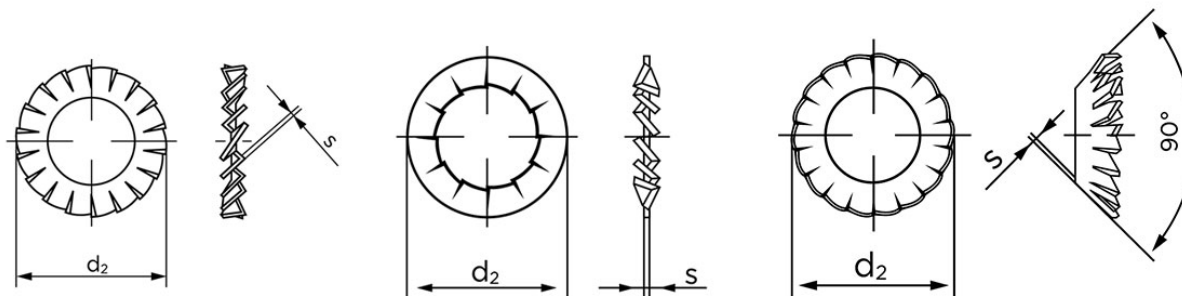

Tandskiver DIN 6798 Elforzinket Fjederstål, Låseskive Med Udvending Tænder Type A M6-(Ø6,4xØ11x0,7) (2000 Stk)

SKU: 067980110064000

GTIN:

Norm	DIN 6798
Dimensions	6,4
Indvendig Diameter	6,4
d₂ form A/I	11
d₂ type V	11,8
S_{type A/I}	0,7
S_{type V}	0,4
Til Gevind Ø	6

Bemærk disse data er vejledende, og informationerne skal anses som vejledende, Bolte.dk stiller ingen garanti eller kan stilles til ansvar for overstående datatabel. Er du i tvivl så kontakt os på 75154999.

DIN 6798 A

DIN 6798 I

DIN 6798 V

Vil du vide mere om dette produkt
Forespørg pris her