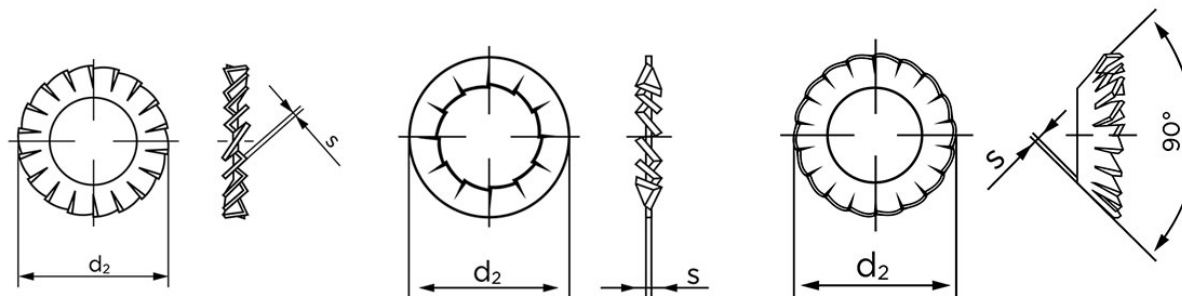

Tandskiver DIN 6798 Elforzinket Fjederstål, Låseskive Med Udvending Tænder Type A M6-(Ø6,4xØ11x0,7) (500 Stk)

SKU: 067980119064000

GTIN:

Norm	DIN 6798
Dimensions	6,4
Indvendig Diameter	6,4
d₂ form A/I	11
d₂ type V	11,8
S_{type A/I}	0,7
S_{type V}	0,4
Til Gevind Ø	6

Bemærk disse data er vejledende, og informationerne skal anses som vejledende, Bolte.dk stiller ingen garanti eller kan stilles til ansvar for overstående datatabel. Er du i tvivl så kontakt os på 75154999.

DIN 6798 A

DIN 6798 I

DIN 6798 V

Vil du vide mere om dette produkt
Forespørg pris her